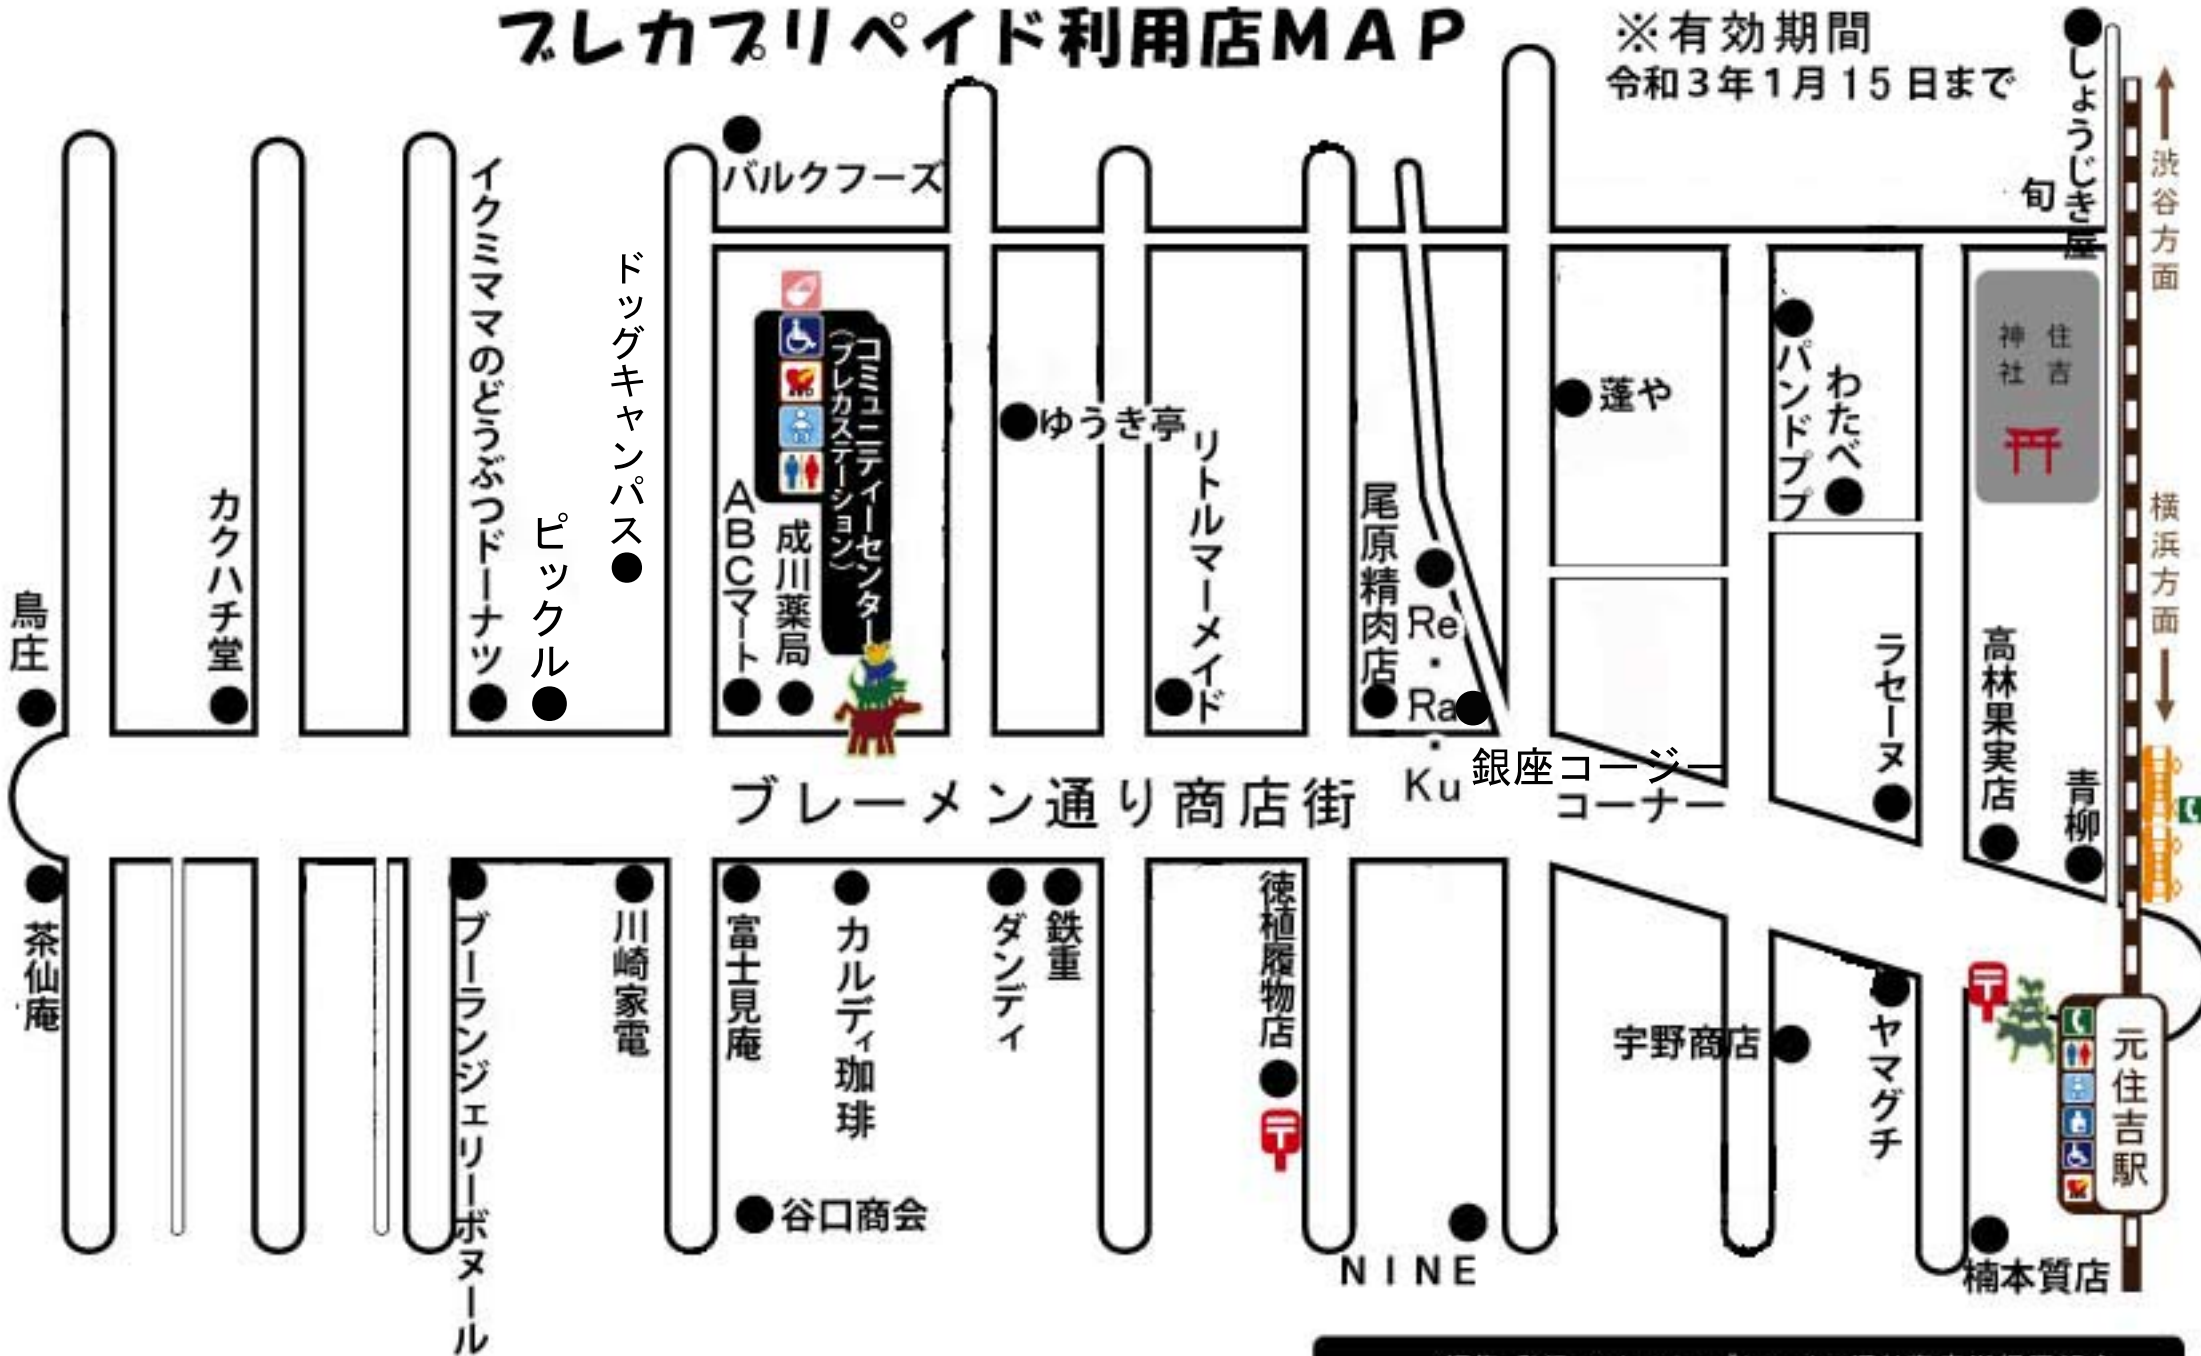

フレカフリペイド利用店MAP

※有効期間
令和3年1月15日まで

編集・発行: モトスミ・ブレーメン通り商店街振興組合
 住所: 川崎市中原区木月1-29-18
 TEL: 044-422-3626
<http://www.bremen-st.com/>